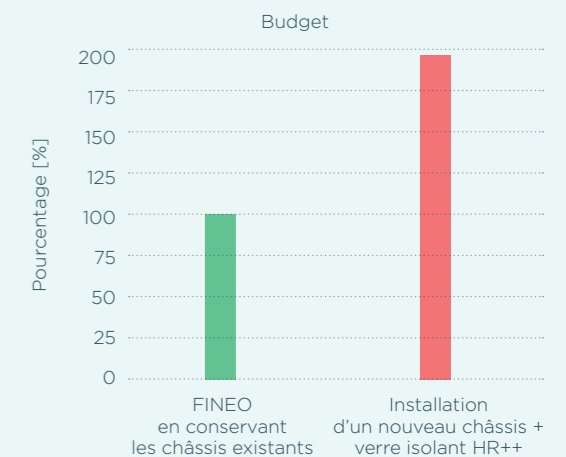

Le verre FINEO garde la chaleur à l'intérieur et le froid à l'extérieur, quelle que soit la température extérieure. Cela permet de réaliser des économies maximales sur les coûts énergétiques.

	Valeur U	Température de la surface interne		
		T° Extérieure -10°C	-5°C	0°C
Simple vitrage	5.8	-2.75°C	1°C	4.8°C
FINEO	0.7	17.3°C	17.7°C	18.15°C

T° intérieure d'une chambre 20°C

Très rentable en cas de rénovation

L'installation du verre isolant FINEO demande beaucoup moins de travail que le placement d'un triple vitrage, pour lequel il faut casser les châssis de fenêtre existants. Les vitres FINEO sont si minces et facile à installer qu'elles permettent de conserver les châssis originaux. C'est pourquoi FINEO sera bien souvent l'alternative la moins onéreuse pour vos rénovations.

De plus, vous éviterez la poussière et les débris qu'auraient causés des travaux de démolition.

EXEMPLE DE CALCUL

- Châssis en bois
- 8 panneaux FINEO de 30 cm x 35 cm

Subventions

Informez-vous sur les subventions dont vous pouvez bénéficier pour la rénovation de votre habitation auprès de vos autorités publiques (nationales, provinciales ou municipales). Les fournisseurs d'énergie proposent également des formules avantageuses et peuvent vous fournir des conseils techniques

Isolation ultime
pour fenêtres
ultra-fines.

Spécifications techniques et performances :
www.fineoglass.eu